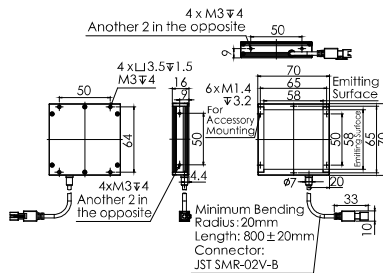

Back screw installation	Side screw installation	Front through-hole installation (Please refer to OPT-PRIN1515 drawing for the needed adapter size.)

Application Example

- Metal parts counting

Model Table

No.	Model	Color	* Output	Recommended controller
1	OPT-FL3022	○	24V/1.6W	OPT-DPA1024E OPT-DPA2024E
		●	24V/1.3W	
		●	24V/1.2W	
		●	24V/1.4W	
2	OPT-FL4336	○	24V/2.7W	OPT-DPA1024E OPT-DPA2024E
		●	24V/2.0W	
		●	24V/2.3W	
		●	24V/2.6W	
3	OPT-FL5244	○	24V/3.4W	OPT-DPA1024E OPT-DPA2024E
		●	24V/3W	
		●	24V/2.9W	
		●	24V/3.3W	
4	OPT-FL6254	○	24V/4.9W	OPT-DPA1024E OPT-DPA2024E
		●	24V/4.4W	
		●	24V/4.1W	
		●	24V/4.3W	
5	OPT-FL7070	○	24V/6.3W	OPT-DPA1024E OPT-DPA2024E
		●	24V/4.7W	
		●	24V/4.6W	
		●	24V/5.3W	
6	OPT-FL9090	○	24V/8W	OPT-DPA1024E OPT-DPA2024E
		●	24V/6.6W	
		●	24V/6.4W	
		●	24V/8W	
7	OPT-FL110110	○	24V/11.4W	OPT-DPA1024E OPT-DPA2024E
		●	24V/9.7W	
		●	24V/8.8W	
		●	24V/12.4W	

* Note: The data is for reference only.

Dimensions (mm)

1.OPT-FL3022

2.OPT-FL4336

3.OPT-FL5244

4.OPT-FL6254

5.OPT-FL7070

6.OPT-FL9090

Dimensions (mm)

7.OPT-FL110110

8.OPT-FL130130

9.OPT-FL150150

10.OPT-FL175175

11.OPT-FL200200

12.OPT-FL225225

13.OPT-FL250250