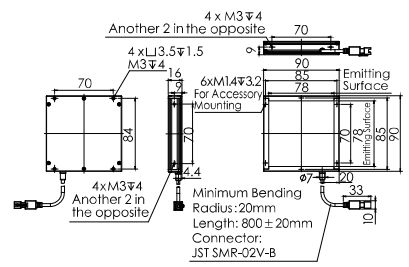

Back screw installation	Side screw installation	Front through-hole installation (Please refer to OPT-PRIN1515 drawing for the needed adapter size.)

Application Example

- Metal parts counting

Model Table

No.	Model	Color	* Output	Recommended controller
1	OPT-FL3022	○	24V/1.6W	OPT-DPA1024E OPT-DPA2024E
		●	24V/1.3W	
		●	24V/1.2W	
		●	24V/1.4W	
2	OPT-FL4336	○	24V/2.7W	OPT-DPA1024E OPT-DPA2024E
		●	24V/2.0W	
		●	24V/2.3W	
		●	24V/2.6W	
3	OPT-FL5244	○	24V/3.4W	OPT-DPA1024E OPT-DPA2024E
		●	24V/3W	
		●	24V/2.9W	
		●	24V/3.3W	
4	OPT-FL6254	○	24V/4.9W	OPT-DPA1024E OPT-DPA2024E
		●	24V/4.4W	
		●	24V/4.1W	
		●	24V/4.3W	
5	OPT-FL7070	○	24V/6.3W	OPT-DPA1024E OPT-DPA2024E
		●	24V/4.7W	
		●	24V/4.6W	
		●	24V/5.3W	
6	OPT-FL9090	○	24V/8W	OPT-DPA1024E OPT-DPA2024E
		●	24V/6.6W	
		●	24V/6.4W	
		●	24V/8W	
7	OPT-FL110110	○	24V/11.4W	OPT-DPA1024E OPT-DPA2024E
		●	24V/9.7W	
		●	24V/8.8W	
		●	24V/12.4W	

* Note: The data is for reference only.

Dimensions (mm)

1.OPT-FL3022

2.OPT-FL4336

3.OPT-FL5244

4.OPT-FL6254

5.OPT-FL7070

6.OPT-FL9090

Dimensions (mm)

7.OPT-FL110110

8.OPT-FL130130

9.OPT-FL150150

10.OPT-FL175175

11.OPT-FL200200

12.OPT-FL225225

13.OPT-FL250250