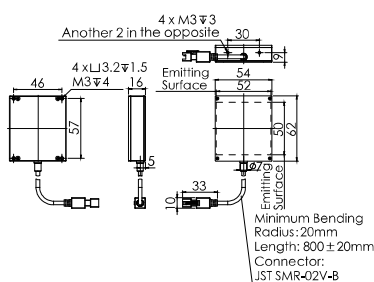

Back screw installation	Side screw installation	Front through-hole installation (Please refer to OPT-PRIN1515 drawing for the needed adapter size.)

Application Example

- Metal parts counting

Model Table

No.	Model	Color	* Output	Recommended controller
1	OPT-FL3022	○	24V/1.6W	OPT-DPA1024E OPT-DPA2024E
		●	24V/1.3W	
		●	24V/1.2W	
		●	24V/1.4W	
2	OPT-FL4336	○	24V/2.7W	OPT-DPA1024E OPT-DPA2024E
		●	24V/2.0W	
		●	24V/2.3W	
		●	24V/2.6W	
3	OPT-FL5244	○	24V/3.4W	OPT-DPA1024E OPT-DPA2024E
		●	24V/3W	
		●	24V/2.9W	
		●	24V/3.3W	
4	OPT-FL6254	○	24V/4.9W	OPT-DPA1024E OPT-DPA2024E
		●	24V/4.4W	
		●	24V/4.1W	
		●	24V/4.3W	
5	OPT-FL7070	○	24V/6.3W	OPT-DPA1024E OPT-DPA2024E
		●	24V/4.7W	
		●	24V/4.6W	
		●	24V/5.3W	
6	OPT-FL9090	○	24V/8W	OPT-DPA1024E OPT-DPA2024E
		●	24V/6.6W	
		●	24V/6.4W	
		●	24V/8W	
7	OPT-FL110110	○	24V/11.4W	OPT-DPA1024E OPT-DPA2024E
		●	24V/9.7W	
		●	24V/8.8W	
		●	24V/12.4W	

* Note: The data is for reference only.

Dimensions (mm)

1.OPT-FL3022

2.OPT-FL4336

3.OPT-FL5244

4.OPT-FL6254

5.OPT-FL7070

6.OPT-FL9090

Dimensions (mm)

7.OPT-FL110110

8.OPT-FL130130

9.OPT-FL150150

10.OPT-FL175175

11.OPT-FL200200

12.OPT-FL225225

13.OPT-FL250250