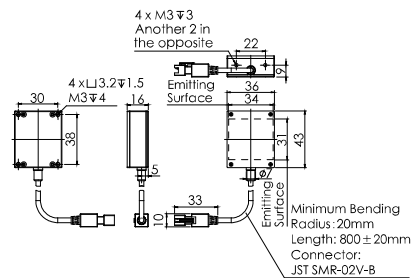

Back screw installation	Side screw installation	Front through-hole installation (Please refer to OPT-PRIN1515 drawing for the needed adapter size.)

Application Example

- Metal parts counting

Model Table

No.	Model	Color	* Output	Recommended controller
1	OPT-FL3022	○	24V/1.6W	OPT-DPA1024E OPT-DPA2024E
		●	24V/1.3W	
		●	24V/1.2W	
		●	24V/1.4W	
2	OPT-FL4336	○	24V/2.7W	OPT-DPA1024E OPT-DPA2024E
		●	24V/2.0W	
		●	24V/2.3W	
		●	24V/2.6W	
3	OPT-FL5244	○	24V/3.4W	OPT-DPA1024E OPT-DPA2024E
		●	24V/3W	
		●	24V/2.9W	
		●	24V/3.3W	
4	OPT-FL6254	○	24V/4.9W	OPT-DPA1024E OPT-DPA2024E
		●	24V/4.4W	
		●	24V/4.1W	
		●	24V/4.3W	
5	OPT-FL7070	○	24V/6.3W	OPT-DPA1024E OPT-DPA2024E
		●	24V/4.7W	
		●	24V/4.6W	
		●	24V/5.3W	
6	OPT-FL9090	○	24V/8W	OPT-DPA1024E OPT-DPA2024E
		●	24V/6.6W	
		●	24V/6.4W	
		●	24V/8W	
7	OPT-FL110110	○	24V/11.4W	OPT-DPA1024E OPT-DPA2024E
		●	24V/9.7W	
		●	24V/8.8W	
		●	24V/12.4W	

* Note: The data is for reference only.

Dimensions (mm)

1.OPT-FL3022

2.OPT-FL4336

3.OPT-FL5244

4.OPT-FL6254

5.OPT-FL7070

6.OPT-FL9090

Dimensions (mm)

7.OPT-FL110110

8.OPT-FL130130

9.OPT-FL150150

10.OPT-FL175175

11.OPT-FL200200

12.OPT-FL225225

13.OPT-FL250250