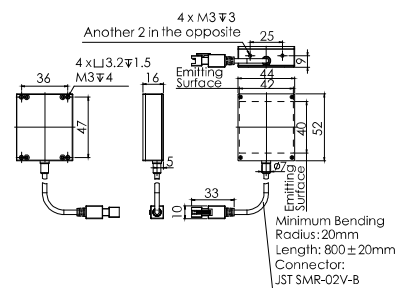

Back screw installation	Side screw installation	Front through-hole installation (Please refer to OPT-PRIN1515 drawing for the needed adapter size.)

Application Example

- Metal parts counting

Model Table

No.	Model	Color	* Output	Recommended controller
1	OPT-FL3022	○	24V/1.6W	OPT-DPA1024E OPT-DPA2024E
		●	24V/1.3W	
		●	24V/1.2W	
		●	24V/1.4W	
2	OPT-FL4336	○	24V/2.7W	OPT-DPA1024E OPT-DPA2024E
		●	24V/2.0W	
		●	24V/2.3W	
		●	24V/2.6W	
3	OPT-FL5244	○	24V/3.4W	OPT-DPA1024E OPT-DPA2024E
		●	24V/3W	
		●	24V/2.9W	
		●	24V/3.3W	
4	OPT-FL6254	○	24V/4.9W	OPT-DPA1024E OPT-DPA2024E
		●	24V/4.4W	
		●	24V/4.1W	
		●	24V/4.3W	
5	OPT-FL7070	○	24V/6.3W	OPT-DPA1024E OPT-DPA2024E
		●	24V/4.7W	
		●	24V/4.6W	
		●	24V/5.3W	
6	OPT-FL9090	○	24V/8W	OPT-DPA1024E OPT-DPA2024E
		●	24V/6.6W	
		●	24V/6.4W	
		●	24V/8W	
7	OPT-FL110110	○	24V/11.4W	OPT-DPA1024E OPT-DPA2024E
		●	24V/9.7W	
		●	24V/8.8W	
		●	24V/12.4W	

* Note: The data is for reference only.

Dimensions (mm)

1.OPT-FL3022

2.OPT-FL4336

3.OPT-FL5244

4.OPT-FL6254

5.OPT-FL7070

6.OPT-FL9090

Dimensions (mm)

7.OPT-FL110110

8.OPT-FL130130

9.OPT-FL150150

10.OPT-FL175175

11.OPT-FL200200

12.OPT-FL225225

13.OPT-FL250250