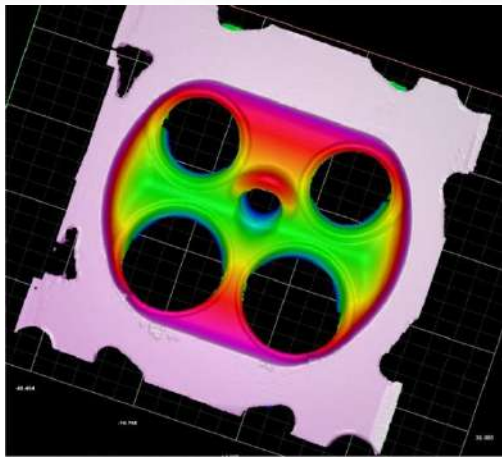

Machine Vision, 3D Smart Sensor and AI Deep learning for Robotic and Factory Automation

ระบบแมชชีนวิชั่น สำหรับโรงงานอุตสาหกรรม, 3D วิชั่น, กล้องสำหรับหุ่นยนต์, ระบบปัญญาประดิษฐ์ สำหรับกล้องตรวจจับอัตโนมัติ