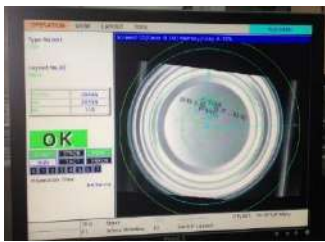

Machine Vision, 3D Smart Sensor and AI Deep learning for Robotic and Factory Automation

ระบบแมชชีนวิชั่น สำหรับโรงงานอุตสาหกรรม, 3D วิชั่น, กล้องสำหรับหุ่นยนต์, ระบบปัญญาประดิษฐ์ สำหรับกล้องตรวจจับอัตโนมัติ

บริษัทเอบิซเทคโนโลยี จำกัด เราประกอบธุรกิจเกี่ยวกับระบบตรวจจับด้วยภาพสำหรับงานอุตสาหกรรม (Machine vision) เราเปิดดำเนินการตั้งแต่ปี 2006 กลุ่มอุตสาหกรรมหลักที่ให้บริการได้แก่ ยานยนต์ อาหารและเครื่องดื่ม, ยา, บรรจุภัณฑ์, ไฟฟ้าและ หุ่นยนต์ ระบบตรวจจับด้วยภาพของเรามีส่วนสำคัญอย่างยิ่งต่อคุณภาพของผลิตภัณฑ์ ช่วยลดเวลาในการผลิต เพิ่มความยืดหยุ่นในการผลิตที่มากขึ้นและมีความสามารถในการติดตามย้อนกลับ(Process Monitoring)ที่เชื่อถือได้ ด้วยวิธีนี้เราทำให้กระบวนการผลิตของคุณราบรื่น ตอบสนองระบบอุตสาหกรรม 4.0 อย่างสมบูรณ์ เรามีการให้บริการทั้งหมด 4 ประเภทดังต่อไปนี้

Vision System

ตรวจสอบว่ามี หรือ ไม่มี ,
ตรวจสอบสิ่งปลอมปน, สิ่งผิดปกติ
ตรวจสอบความแตกต่างของสี
ตรวจสอบรูปร่าง การแยกรุ่น ต่างๆ
การอ่านตัวอักษร ตัวหนังสือ 2D
code QR code Matrix Code

Vision Guide Robotic

กำหนดตำแหน่งเริ่มต้นให้ Robot
บอกตำแหน่งให้ Robot หยิบ
ชิ้นงาน, ทำงานร่วมกับ Robot
ในการตรวจสอบ ชิ้นงานที่มีรูปร่าง
ซับซ้อน นำ Robot ในงานเชื่อม
ชิ้นงาน

3D Vision

ใช้ 3D Smart sensor ในการ
วัดขนาดชิ้นงาน สามารถวัดได้
ในแนวแกน XYZ ปริมาณชิ้น
ช่วยให้การตรวจสอบแม่นยำ
มาก สามารถวัดงานที่มีสีดำ
หรือรูปร่างไม่แน่นอนได้ดี