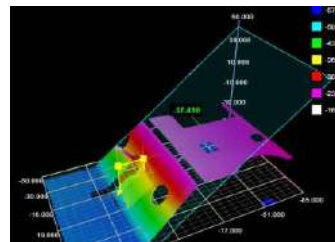

กำหนดตำแหน่งเริ่มต้นให้ Robot
บอกตำแหน่งให้ Robot หยิบ
ชิ้นงาน, ทำงานร่วมกับ Robot
ในการตรวจสอบ ชิ้นงานที่มีรูปร่าง
ซับซ้อน นำ Robot ในงานเชื่อม
ชิ้นงาน

3D Vision

ใช้ 3D Smart sensor ในการ
วัดขนาดชิ้นงาน สามารถวัดได้
ในแนวแกน XYZ ปริมาณชิ้น
ช่วยให้การตรวจสอบแม่นยำ
มาก สามารถวัดงานที่มีสีดำ
หรือรูปร่างไม่แน่นอนได้ดี