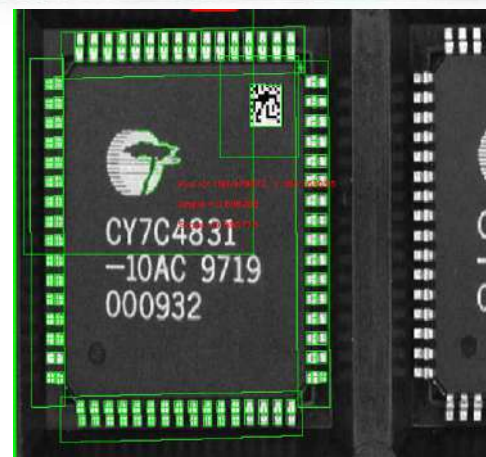

Machine Vision, 3D Smart Sensor and AI Deep learning for Robotic and Factory Automation

ระบบแมชชีนวิชั่น สำหรับโรงงานอุตสาหกรรม, 3D วิชั่น, กล้องสำหรับหุ่นยนต์, ระบบปัญญาประดิษฐ์ สำหรับกล้องตรวจจับอัตโนมัติ

บริษัทเอบิซเทคโนโลยี จำกัด เราประกอบธุรกิจเกี่ยวกับระบบตรวจจับด้วยภาพสำหรับงานอุตสาหกรรม (Machine vision) เราเปิดดำเนินการตั้งแต่ปี 2006 กลุ่มอุตสาหกรรมหลักที่ให้บริการได้แก่ ยานยนต์ อาหารและเครื่องดื่ม, ยา, บรรจุภัณฑ์, ไฟฟ้าและ หุ่นยนต์ ระบบตรวจจับด้วยภาพของเรามีส่วนสำคัญอย่างยิ่งต่อคุณภาพของผลิตภัณฑ์ ช่วยลดเวลาในการผลิต เพิ่มความยืดหยุ่นในการผลิตที่มากขึ้นและมีความสามารถในการติดตามย้อนกลับ(Process Monitoring)ที่เชื่อถือได้ ด้วยวิธีนี้เราทำให้กระบวนการผลิตของคุณราบรื่น ตอบสนองระบบอุตสาหกรรม 4.0 อย่างสมบูรณ์ เรามีการให้บริการทั้งหมด 4 ประเภทดังต่อไปนี้

กำหนดตำแหน่งเริ่มต้นให้ Robot
บอกตำแหน่งให้ Robot หยิบ
ชิ้นงาน, ทำงานร่วมกับ Robot
ในการตรวจสอบ ชิ้นงานที่มีรูปร่าง
ซับซ้อน นำ Robot ในงานเชื่อม
ชิ้นงาน

3D Vision

ใช้ 3D Smart sensor ในการ
วัดขนาดชิ้นงาน สามารถวัดได้
ในแนวแกน XYZ ปริมาณชิ้น
ช่วยให้การตรวจสอบแม่นยำ
มาก สามารถวัดงานที่มีสีดำ
หรือรูปร่างไม่แน่นอนได้ดี