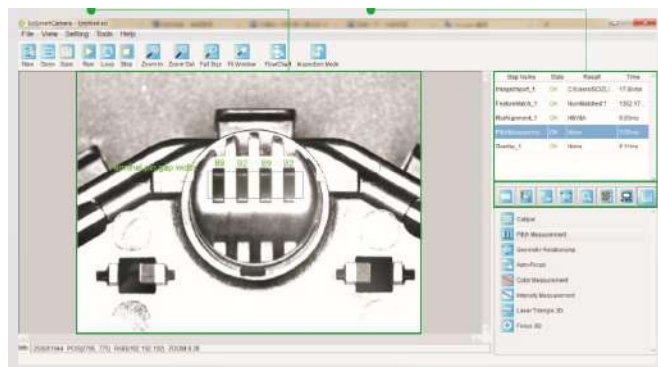

กำหนดตำแหน่งเริ่มต้นให้ Robot
บอกตำแหน่งให้ Robot หยิบ
ชิ้นงาน, ทำงานร่วมกับ Robot
ในการตรวจสอบ ชิ้นงานที่มีรูปร่าง
ซับซ้อน นำ Robot ในงานเชื่อม
ชิ้นงาน

3D Vision

ใช้ 3D Smart sensor ในการ
วัดขนาดชิ้นงาน สามารถวัดได้
ในแนวแกน XYZ ปริมาณชิ้น
ช่วยให้การตรวจสอบแม่นยำ
มาก สามารถวัดงานที่มีสีดำ
หรือรูปร่างไม่แน่นอนได้ดี

Our Partner Products

Vision System

- Smart camera
- Embedded Vision
- PC Base Machine Vision

Vision Sensor

3D Smart Sensor

- Laser Displacement
- Laser Triangulation
- Structured Light

Industrial Camera

- GigE camera
- USB camera
- 3D camera

Image Processing Software

- Machine Vision Software
- AI deep learning
- 3D Machine vision

Lighting

Ring Light
Bar Light
Dome Light
Coaxial Light
Low angle Light

LENS

CCTV Lens
Macro Lens
Telecentric Lens
Zoom Lens